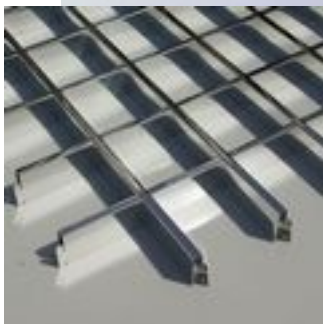

Потолок Грильято - это современное дизайнерское решение подвесного потолка - он имеет ячеистую структуру, образующую цельную горизонтальную поверхность.

Компания «Вершина» предлагает Вам возможность выбора потолка Грильято с разными размерами и высотами ячеек, разных цветов. Падающие тени внутри ячеек придают поверхности потолка особую оригинальность, а вертикальная высота профиля 30, 40, или 50мм придает стенкам ячеек зрительный эффект «колодца», что препятствует открытой видимости межпотолочного пространства. Кроме того, для потолка такого типа применяется легкий алюминиевый профиль, полый внутри, но достаточно прочный, чтобы противостоять типовым нагрузкам. Алюминий при прокатке профиля спрессован особым образом, что делает его более устойчивым к коррозии.

### Варианты отделки подвесных потолков «Грильято»

Бренд Грильято - это качество, долговечность, надежность, безопасность, экологичность, экономичность, простота монтажа и обслуживания. Грильято - это стиль, современность, комфорт и уют. Грильято - это решение для вашего потолка.